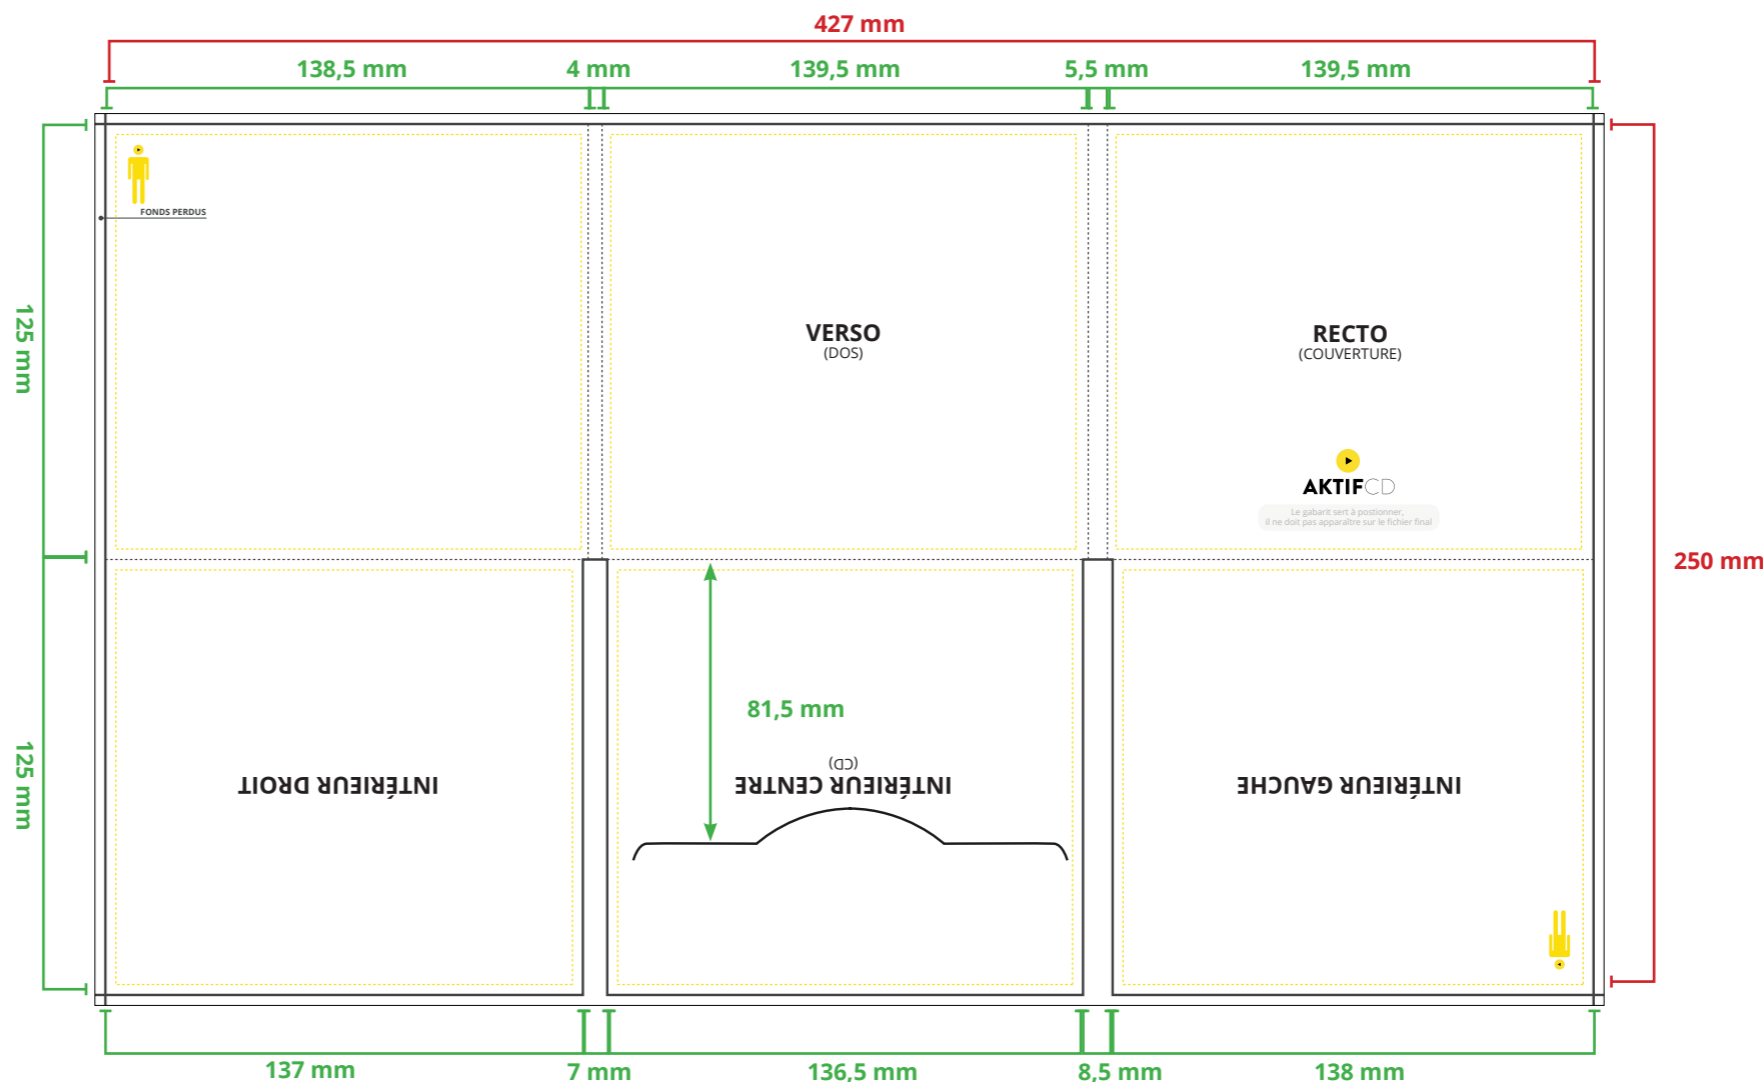

DIGIFILE CD 3 VOLETS

1 CD sans livret

- Couleur CMJN.
- Résolution 300 dpi.
- Taux d'encre 320% max (somme des couleurs CMJN en pourcentage).

Mentions obligatoires SACEM pour la reproduction Audio et autres logos à incorporer selon vos supports.

PHRASE DE DROIT

Les fonds perdus nous permettent de couper dans de la matière imprimée et d'obtenir une découpe impeccable de votre document.

Il faut rajouter au **minimum 3 mm** de fond perdu de chaque côté de votre document. Vos textes, images et tout autre élément graphique doivent être au moins à 3 mm du bord afin d'éviter que ceux-ci ne se retrouvent coupés.

Le gabarit PDF indique les cotations, les éléments graphiques ne doivent être en aucun cas disposés sur le PDF. Taille réelle non respectée.

Format avec fond perdu	L 433 mm x H 256 mm
Format fini	L 427 mm x H 250 mm

- Traits de coupe
 - - - Zone limite de texte
 - - - Pliure
- Fonds Perdus 3 mm